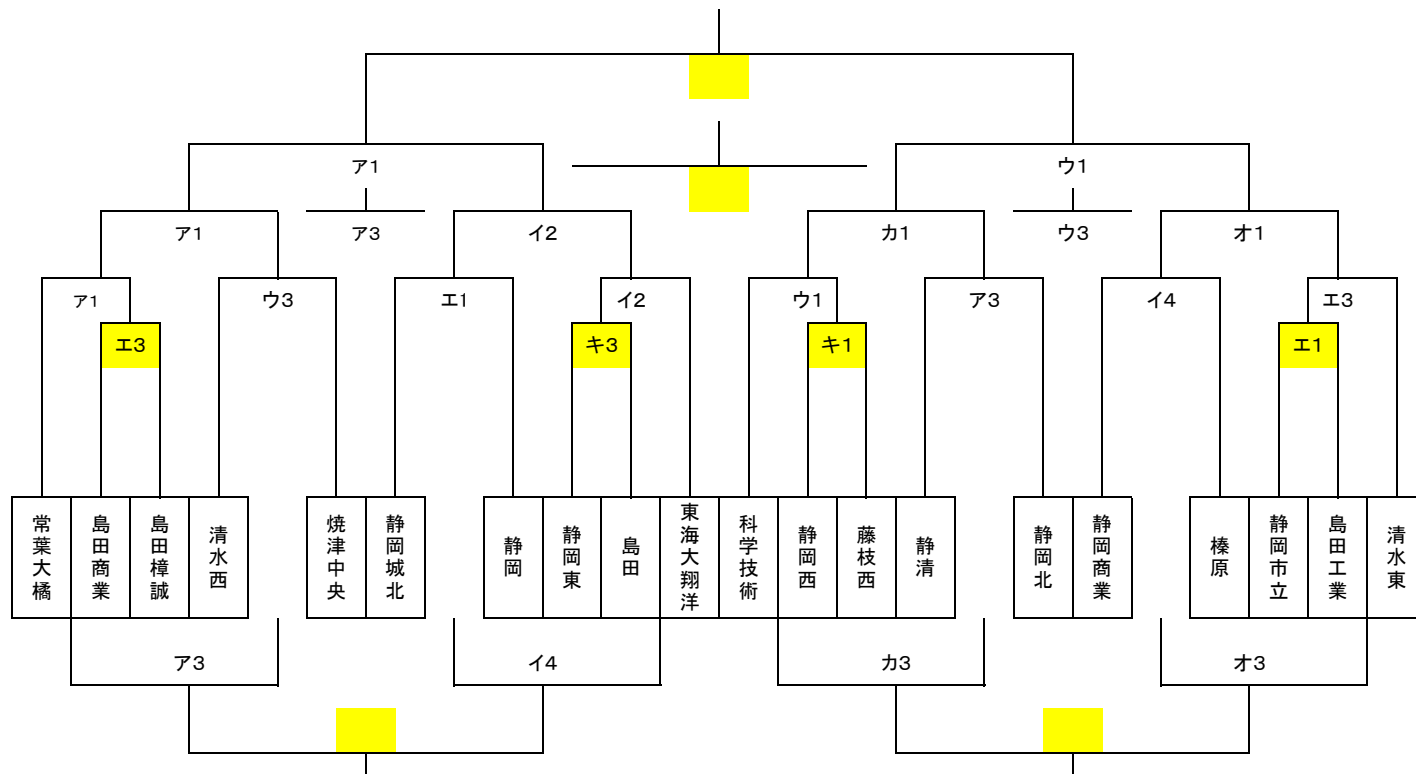

平成30年度 インターハイ 中部地区大会決勝トーナメント

会場数
 4/28: 2会場
 4/30: 4会場
 5/3: 4会場
 5/4: 2会場
 5/5: 3会場

ア: 常葉GF
 イ: 東海大翔洋
 ウ: 科学技術
 エ: 島田工業
 オ: 清水東
 カ: 静岡北
 キ: 藤枝西
 ク:

1. 10:00~
 2. 11:00~
 3. 12:00~
 4. 13:00~

※4/28日の会場はリーグ戦終了後決定。
 ※5/5日の会場は5/3の試合後決定。