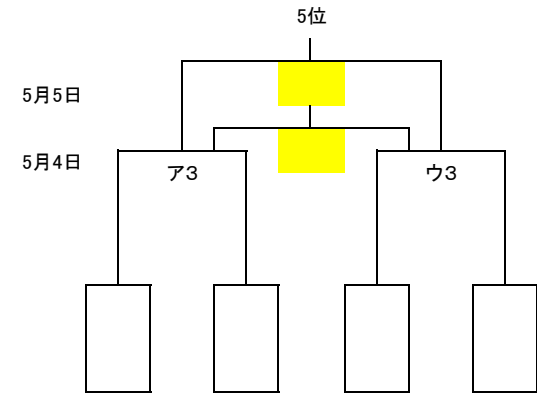

平成30年度 インターハイ 中部地区大会決勝トーナメント

会場数
 4/28: 2会場
 4/30: 4会場
 5/3: 4会場
 5/4: 2会場
 5/5: 3会場

ア: 常葉GF
 イ: 東海大翔洋
 ウ: 科学技術
 エ: 島田工業
 オ: 清水東
 カ: 静岡北
 キ: 藤枝西
 ク:

1. 10:00~
 2. 11:00~
 3. 12:00~
 4. 13:00~

※4/28日の会場はリーグ戦終了後決定。
 ※5/5日の会場は5/3の試合後決定。