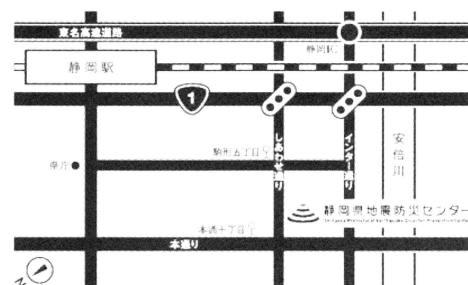

※駐車場の一部もイベントに使用するため、駐車台数が制限されます。可能な限り公共交通機関を利用してください。
 ※静岡市に特別警報又は警報(大雨、洪水)が発令された場合はイベントを中止します。中止の連絡はいたしません。各自で確認をお願いいたします。
 ※台風の接近、緊急地震速報の発表等、その他の事情により中止となる場合は、お申しいただいたメールアドレス宛てに連絡します。

アクセス

バス(しずてつジャストライン)のご案内

- 西部循環(駒形まわり)「JR静岡駅前(8番)」・用宗線「JR静岡駅前(7番)」
「駒形五丁目」バス停下車、進行方向へ交差点右折徒歩2分
- 中部国道線、丸子線、丸子小坂線、牧ヶ谷線、東新田下川原線「JR静岡駅前(7番)」
「駒形五丁目」バス停下車、進行方向へ交差点右折徒歩2分

徒歩でのご案内

- 県庁又はJR静岡駅より約25分(約2km)です。

静岡県地震防災センター

〒420-0042 静岡市葵区駒形通5-9-1