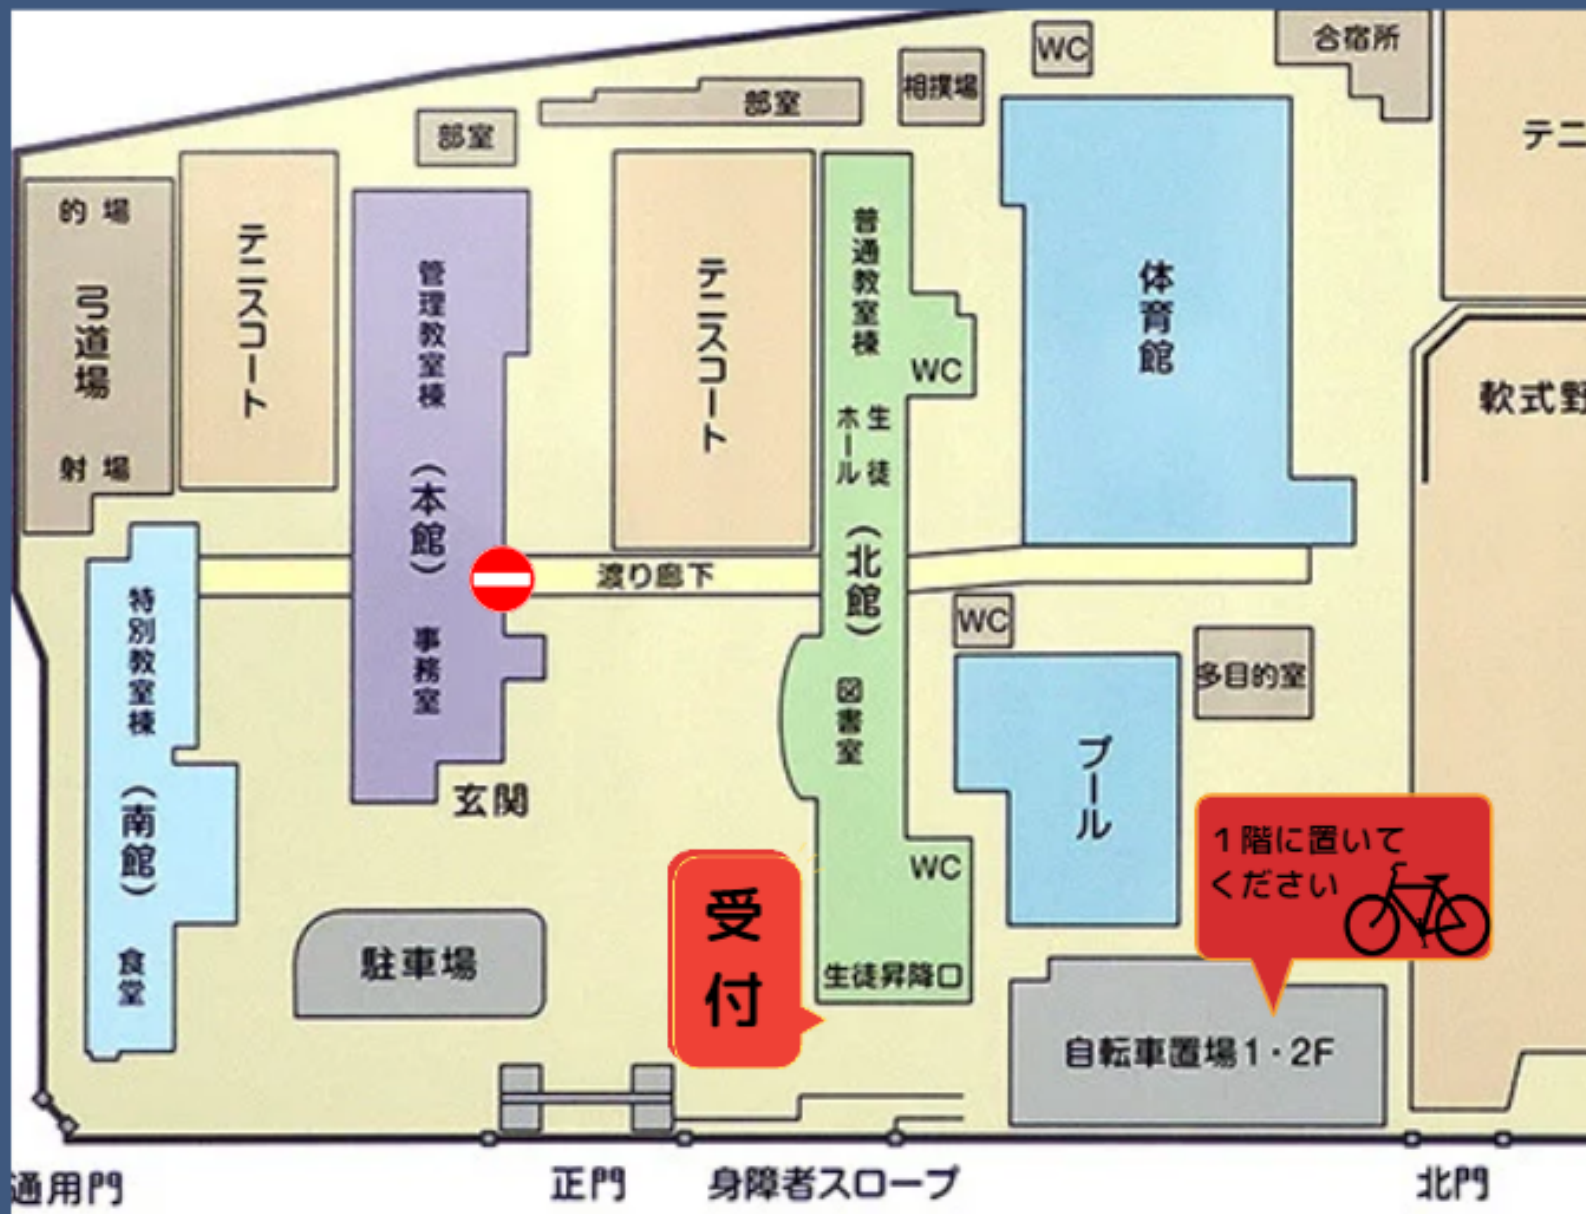

持ち物

履物(スリッパ等)
履物を入れる袋

皆様へのお願い

- プライバシー保護のため、生徒の顔が写った写真や動画は、許可を得ている関係者以外ご遠慮ください。
- ゴミ箱を設置していません。
- ゴミは全て持ち帰りをお願いいたします。
- お車でのご来場はご遠慮ください。
- 自転車については本校駐輪場の1階をご利用ください。

公開会場

北館（普通教室棟）
体育館

入場方法

①正門

②受付

チケットを提示
(中学生は生徒手帳)

③生徒昇降口

靴を袋に入れてスリッパ
(上履き)に履き替える

入口

展示内容

部活動

華道部