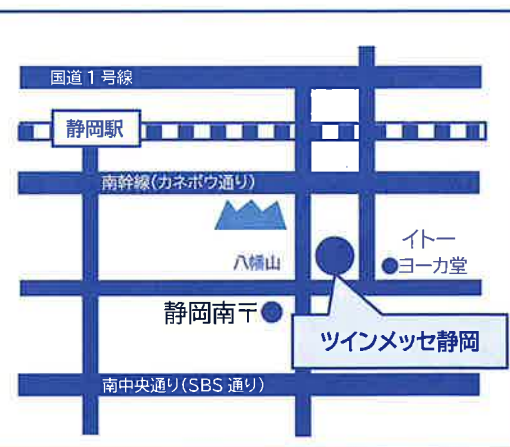

静岡市内公立高等学校進学相談会

令和6年8月21日(水) ツインメッセ静岡 南館

学校の雰囲気はどんな感じ？
授業や実習は楽しいのかな？
卒業後の進路は？
どんな部活動が活発かな？

静岡・清水地区の各公立高等学校の先生が、親身になって個別の質問にお答えします。多数の参加をお待ちしております。

Group
A

駿河区内・静岡市以外の中学校
個別相談会 午後1時30分
～午後2時40分

Group
B

清水区内の中学校
個別相談会 午後2時40分
～午後3時50分

Group
C

葵区内の中学校
個別相談会 午後3時50分
～午後5時00分

- 会場の混雑緩和のため、原則として在籍中学校の地区ごとに指定された上記時間帯に来場してください。
- 時間内であれば、何校でも相談できます。
- 参加各校学校紹介動画放映コーナーや、静岡県教育委員会の相談ブースもあります。

- 予約制ではありませんが、質問事項等を事前に把握するため、下記により事前登録をお願いします。

事前登録 方法

- 事前登録期間 7月25日(木)～8月5日(月)
- 事前登録 URL <https://forms.gle/LAA6X3afWnkoSJZL7>
- インターネットからの事前登録が難しい場合は、中学校の先生に御相談ください。

事前登録は
こちらから

- 中学3年生、保護者(生徒1人につき1人まで)、学校関係者を対象とした個別進学相談会です。それぞれの学校に相談で質問したいことがあれば、事前登録時にお書きください。
- 事前予約は行いません。時間帯、個別相談をしたい学校によっては、お待ちいただく場合があります。
- 体調がすぐれない方の御来場は御遠慮ください。
- 会場は混雑が予想されます。マスクの着用を推奨します。
- 最終入場時刻は午後5時00分、個別相談の最終終了時刻は午後5時10分です。

お問い合わせ: 県立科学技術高等学校 ☎ 054-267-1100